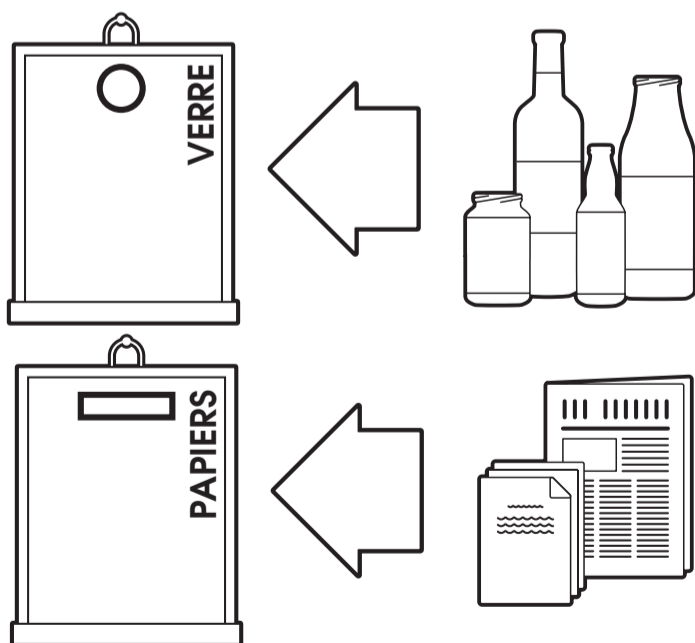

Infos collecte

Le tri c'est facile !

Tous les emballages en plastique se recyclent depuis 2016 !

À mettre en vrac dans le bac/sac jaune :

- Bouteilles et flacons en plastique
- Briques alimentaires et cartonnnettes
- Boîtes métalliques et aérosols

mais aussi :

- Barquettes alimentaires
- Barquettes polystyrène
- Boîtes à œufs
- Pots de yaourt
- Sachets de fromage râpé...

Les Points d'Apport Volontaire ne sont pas de mini déchèteries !

Plus pratiques, plus nombreux, plus près de chez moi